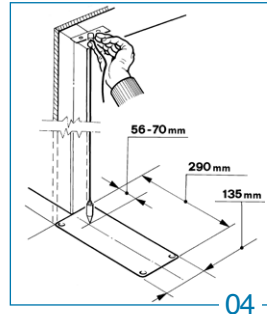

### EN1154

6 mm

EASY OPENING

EN 1154 - 4
200kg
EN 1154 - 3
EN 1154 - 2
EN 1154 - 1
120kg
<750
750-850
850-1100
1100-1400

TECHNOLOGICAL PRODUCTS  
FOR GLASS ARCHITECTURE

**speedy**

MADE IN ITALY

**M25**

Installation instructions/Instrucciones de instalación Istruzioni di montaggio

01

02

03

04

05

06

07