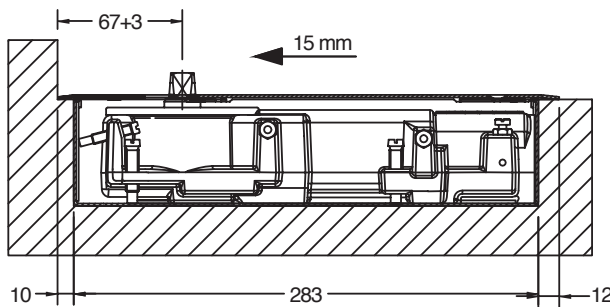

### EN1154

6 mm

EASY OPENING

EN 1154 - 4
200kg
EN 1154 - 3
EN 1154 - 2
EN 1154 - 1
120kg
<750
750-850
850-1100
1100-1400

TECHNOLOGICAL PRODUCTS  
FOR GLASS ARCHITECTURE

**speedy**

MADE IN ITALY

**M25**