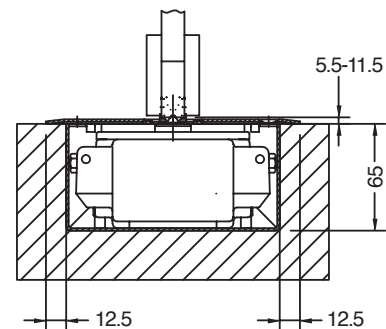

## Istruzioni di montaggio

Installation instructions  
Instrucciones de instalación

### EN1154

6 mm

EASY OPENING

EN 1154 - 4
200kg
EN 1154 - 3
EN 1154 - 2
EN 1154 - 1
120kg
<750
750-850
850-1100
1100-1400

TECHNOLOGICAL PRODUCTS  
FOR GLASS ARCHITECTURE

**speedy**

MADE IN ITALY

**M25**