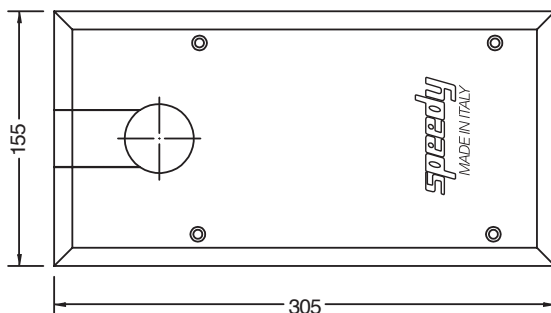

### EN1154

6 mm

EASY OPENING

EN 1154 - 4
200kg
EN 1154 - 3
EN 1154 - 2
EN 1154 - 1
120kg
<750
750-850
850-1100
1100-1400

TECHNOLOGICAL PRODUCTS  
FOR GLASS ARCHITECTURE

**speedy**

MADE IN ITALY

**M25**