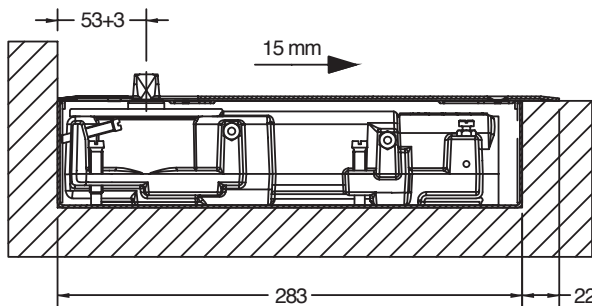

## Istruzioni di montaggio

Installation instructions  
Instrucciones de instalación

### EN1154

6 mm

EASY OPENING

EN 1154 - 4
200kg
EN 1154 - 3
EN 1154 - 2
EN 1154 - 1
120kg
<750
750-850
850-1100
1100-1400

TECHNOLOGICAL PRODUCTS  
FOR GLASS ARCHITECTURE

**speedy**

MADE IN ITALY

**M25**