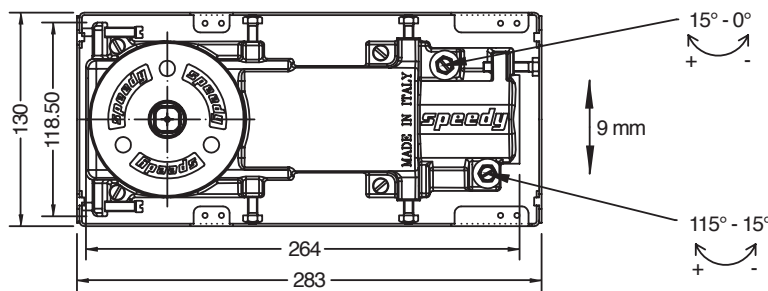

## Istruzioni di montaggio

Installation instructions  
Instrucciones de instalación

### EN1154

6 mm

EASY OPENING

EN 1154 - 4
200kg
EN 1154 - 3
EN 1154 - 2
EN 1154 - 1
120kg
<750
750-850
850-1100
1100-1400

TECHNOLOGICAL PRODUCTS  
FOR GLASS ARCHITECTURE

**speedy**

MADE IN ITALY

**M25**